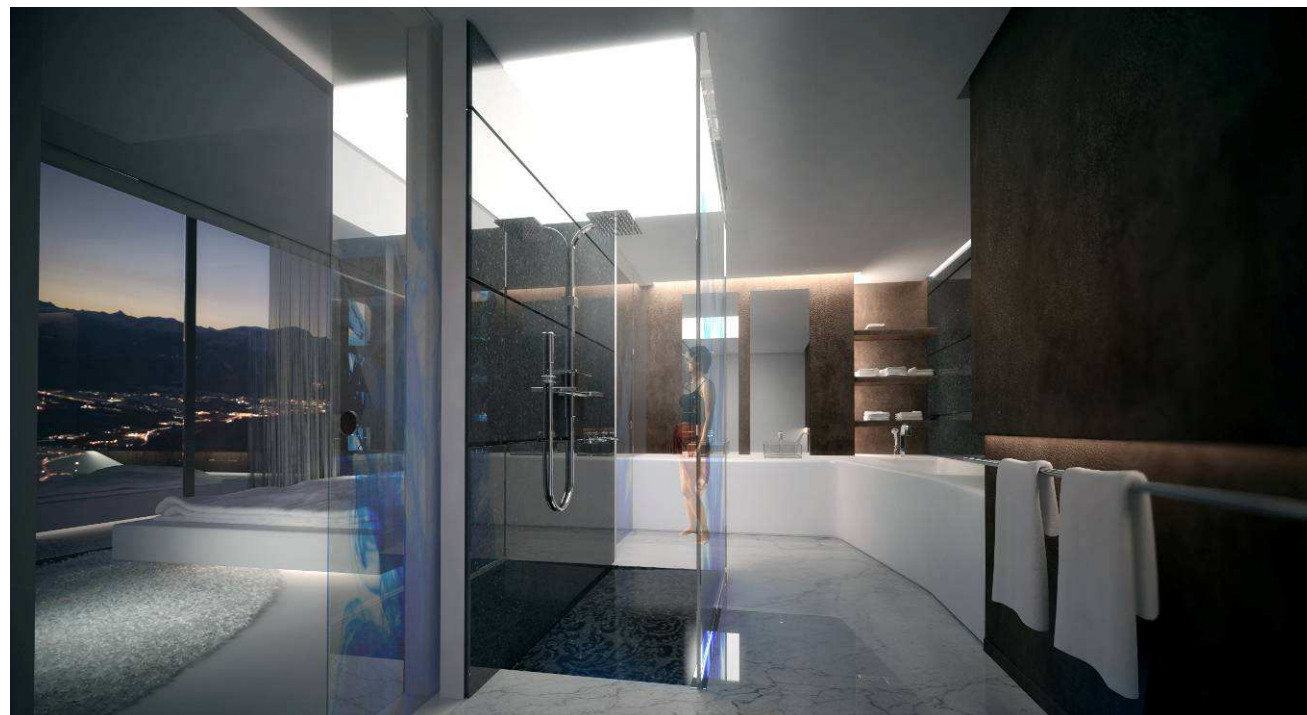

- Descriptif de l'opération :
  Nature du projet :
  Typologie :
  Ambiance :