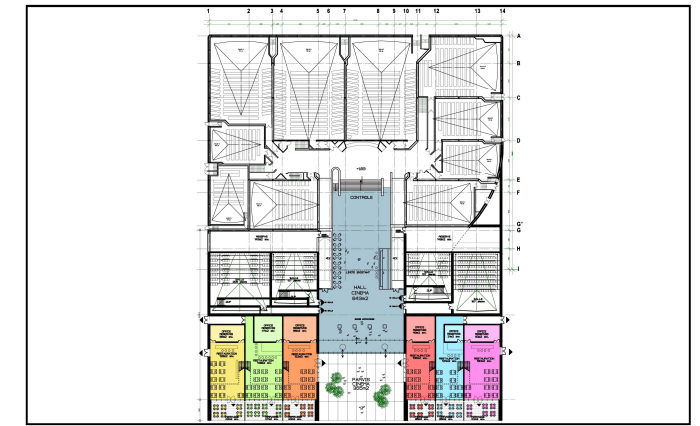

Multiplex cinématographique Pathé à Avignon (84)

- Nature du projet : extension restructuration du multiplex cinématographique Pathé Capsud
- Lieu : Avignon (84)
- Quantité : 14 salles (extension +4 salles)
SHON totale : 9.375m²
(extens. 4.475m², restruct : 4.900m²)
- Mission : base MOP, compris VISA
- Maître d'ouvrage : Pathé Cinéma
- Date : études en cours (DCE)
- Montant des travaux : 5.000.000 € HT
- Montant des honoraires : 300.000 € HT (archi)
- Equipe de maîtrise d'œuvre :